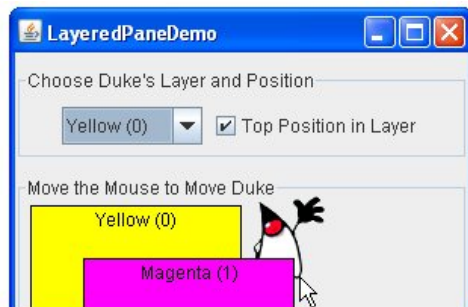

[JSlider](#)

[JSpinner](#)

[JTextField](#)

[JPasswordField](#)

[JFileChooser](#)

[JColorChooser](#)

[JEditorPane](#) and [JTextPane](#)

Host	User	Password	Last Modified
Biocca Games	Freddy	!#asf6Awwzb	Mar 16, 2006
zabble	ichabod	Tazb!34\$fZ	Mar 6, 2006
Sun Developer	fraz@hotmail.co...	AasW541!fbZ	Feb 22, 2006
Heirloom Seeds	shams@gmail...	bKz[ADF78!	Jul 29, 2005
Pacific Zoo Shop	seal@hotmail.c...	vbAf124%z	Feb 22, 2006

[JTable](#)

[JTextArea](#)

[JTree](#)

[JLabel](#)

[JProgressBar](#)

[JSeparator](#)

[JToolTip](#)

[JApplet](#)

[JDialog](#)

[JFrame](#)

[JInternalFrame](#)

[JLayeredPane](#)

[JPanel](#)

[JScrollPane](#)

[JSplitPane](#)

[JTabbedPane](#)