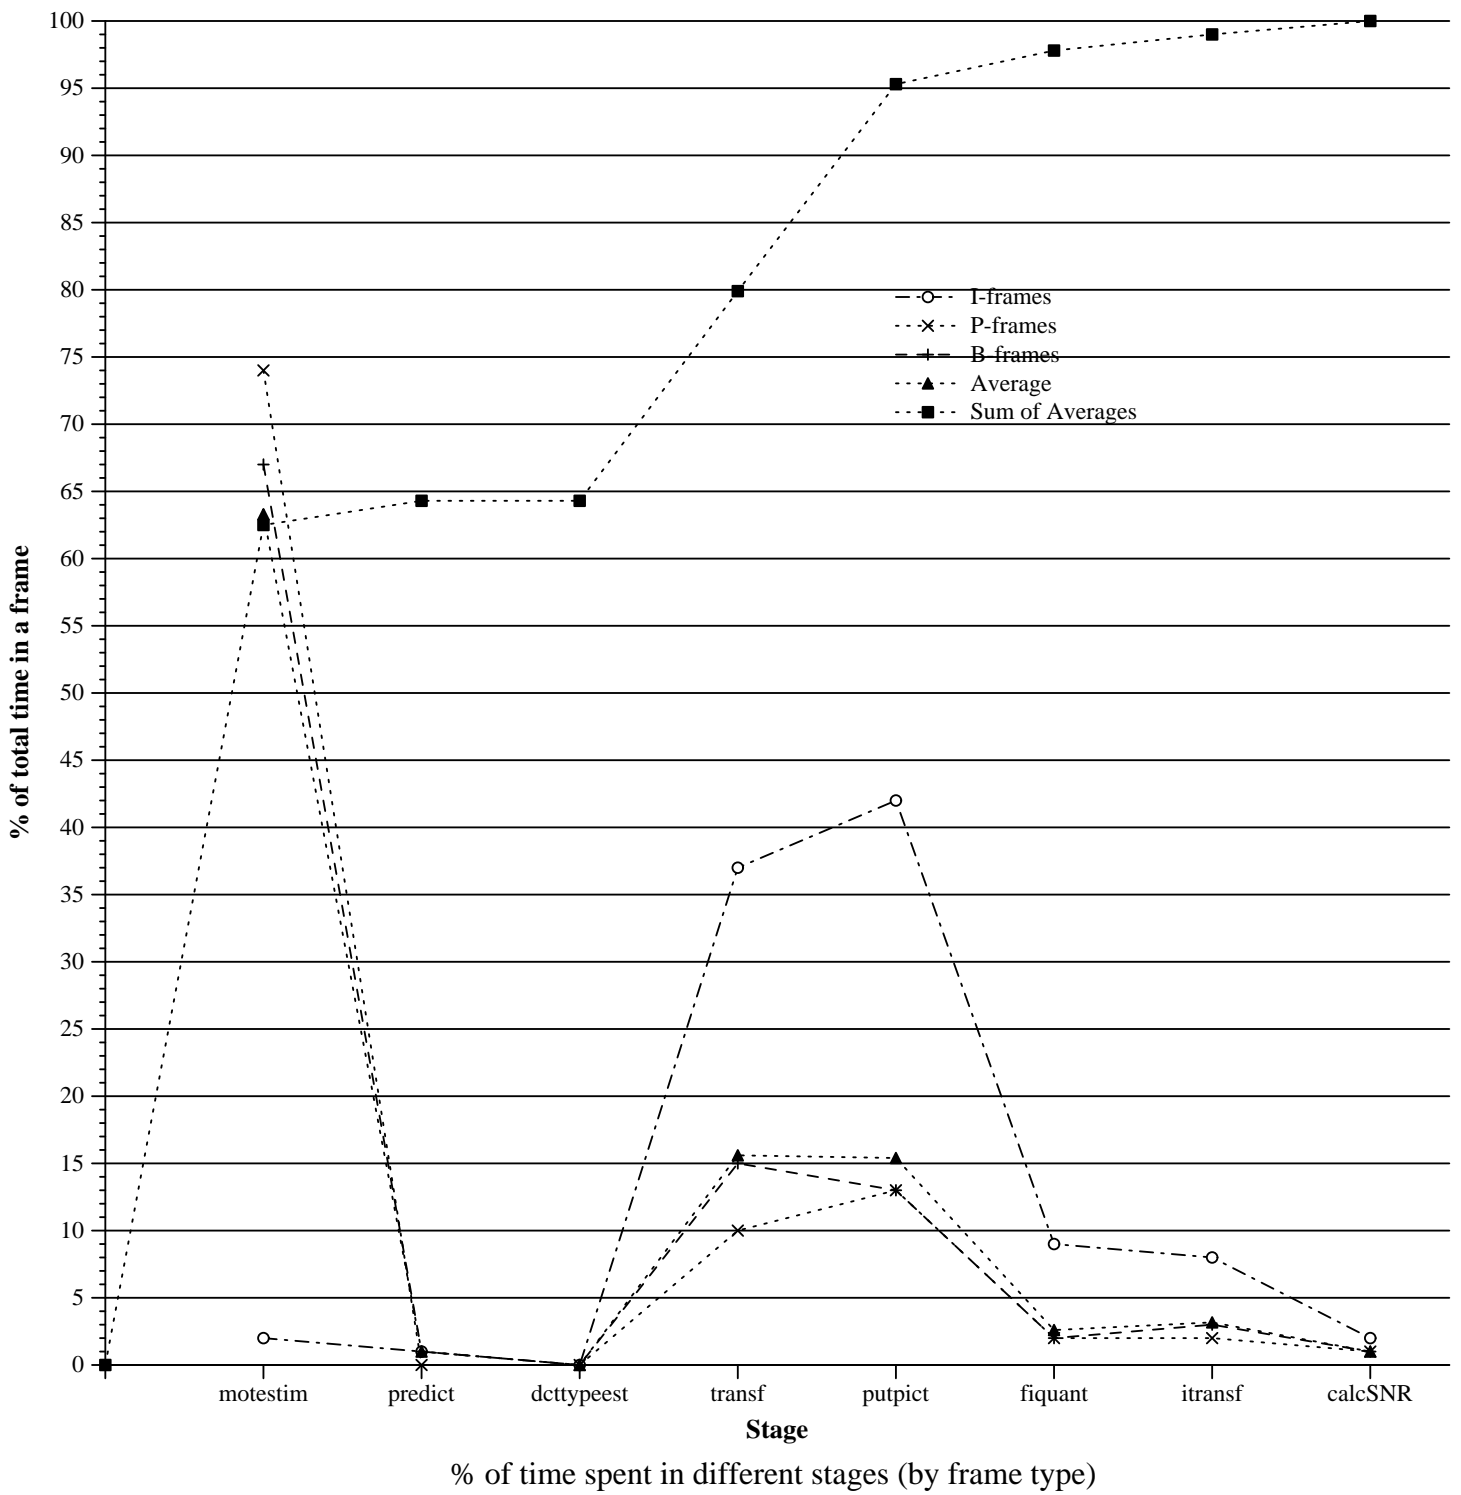

MPEG-2 encoder (46 frames : 720x576 : 36 rows) on toofan.princeton.edu

MPEG-2 encoder (46 frames : 720x576 : 36 rows) on toofan.princeton.edu