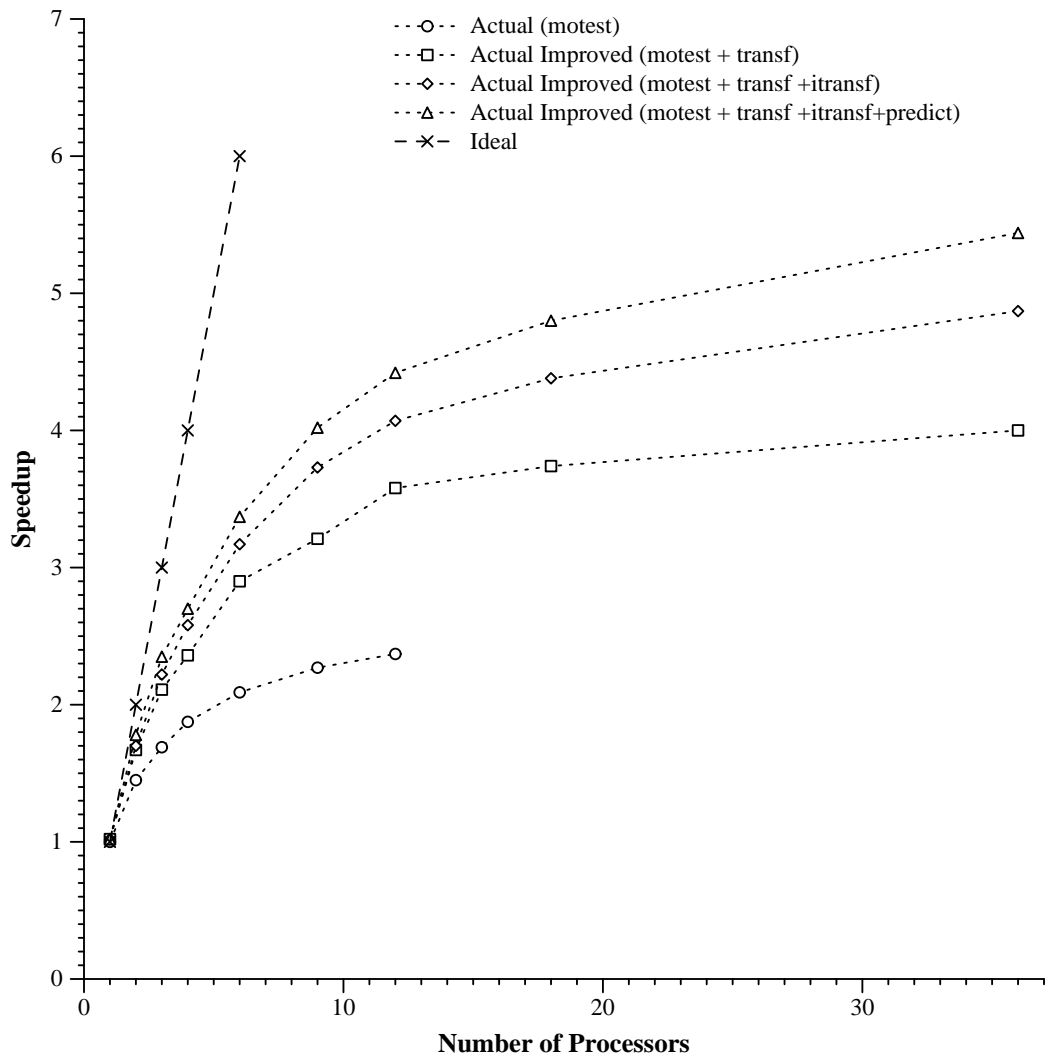

MPEG-2 encoder (46 frames : 720x576 : 36 rows) on toofan.princeton.edu

MPEG-2 encoder (46 frames : 720x576 : 36 rows) on toofan.princeton.edu